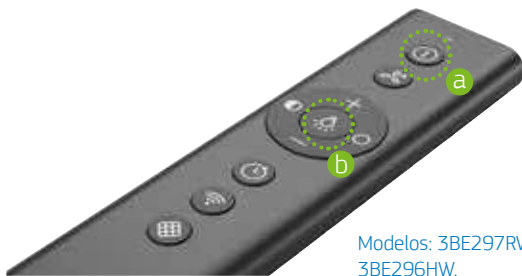

Modelos:

- Campanas decorativas pared, diseño rectangular: 3BC097EX, 3BC077EX, 3BC067EX.
- Campanas decorativas pared, diseño piramidal: 3BC697EX, 3BC677EX.

Extractor de techo Balay

Modelos: 3BE297RW, 3BE296ABC, 3BE296HW.