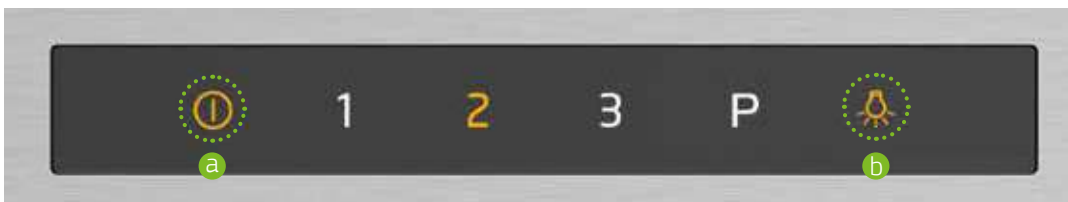

Modelos:

- Campana decorativa isla, diseño rectangular: 3BI997GX.
- Campanas decorativas pared, diseño vertical: 3BC497GN, 3BC497GB, 3BC497GG.
- Campanas decorativas pared, diseño inclinado: 3BC598GN, 3BC598GB, 3BC598GG, 3BC598ANC, 3BC587GN, 3BC587GB, 3BC587GG, 3BC567GN, 3BC567GB, 3BC567GG, 3BC586GN, 3BC566GN.
- Campanas decorativas pared, diseño rectangular: 3BC997GX, 3BC977GX, 3BC967GX, 3BC097GNC, 3BC097GBC, 3BC097GGC.