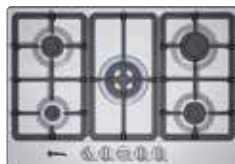

3ETX576HB

Butano

- Parrillas hierro fundido
- Autoencendido. GasStop

329 €

Acero inoxidable. 5 zonas

Ancho 60 cm
Gas Mixta