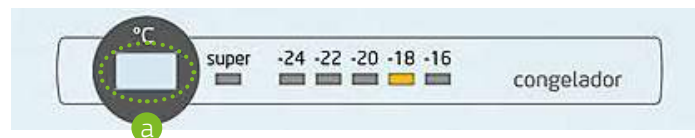

Modelo: 3GI1047S

Frigoríficos y congeladores integrables

▶ Activar:

1. Enchufar el aparato a la red eléctrica.
2. Encender el aparato.
3. Pulsar la tecla Alarma **a** durante 10 segundos hasta oír la señal acústica.
4. El Modo Demo permanece activo aún después de apagar el aparato.

▶ Desactivar:

1. Pulsar la tecla Alarma **a** durante 10 segundos, hasta que el sonido indica que el Modo Demo se ha desactivado.