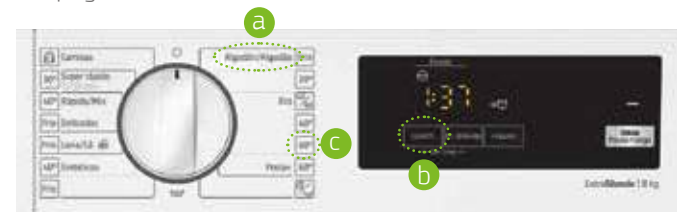

El Modo Demo se activa automáticamente tras un corte de electricidad.

▶ Desactivar:

1. Apagar la lavadora.

Modelos: 3TI985B, 3TI982B y 3TI978B

Frigoríficos combinados NoFrost ExtraFresh Comfort Serie Cristal. Ancho 70 cm