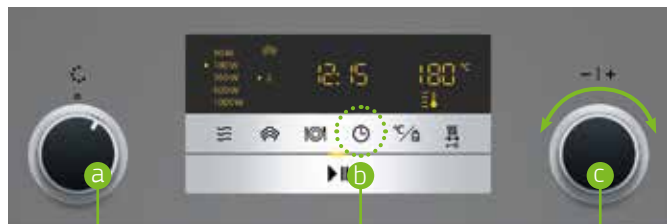

Horno compacto Serie Cristal con vapor y microondas

El mando debe estar en la posición 0

El sensor del reloj permite recorrer todos los ajustes básicos

El mando giratorio permite modificar los ajustes básicos

▶ Activar:

El Modo Demo solo puede ser activado o desactivado en los 5 minutos siguientes a la conexión del horno a la red. Tras ello, el Modo Demo queda oculto en los ajustes.

El mando selector de los modos de calentamiento tiene que estar en la posición "0" **a**.

1. Presionar el sensor del "reloj" **b** durante algunos segundos. En el display se mostrará el primer ajuste básico.
2. Presionar el sensor del "reloj" **b** hasta encontrar el código **c08 Modo Demo** en el display. El sensor del reloj permite recorrer todos los ajustes básicos, mientras que el mando giratorio permite modificarlos.
3. Ahora, ajustar el valor de "0" (Modo Demo desactivado) a "1" (Modo Demo activado) con el mando derecho **c**.
4. Para guardar el ajuste, presionar el sensor del "reloj" **b** durante algunos segundos.

La activación o desactivación del Modo Demo se realiza entrando en los "ajustes básicos" del horno. El Modo Demo solo puede ser activado cuando el horno está apagado.

Modelo: 3CH5656A0

▶ Desactivar:

1. Repetir los 2 primeros pasos que hemos realizado al activar el Modo Demo. Sin embargo, cuando aparezca en el display el **c08 Modo Demo**, por favor ajustar el valor de "1" a "0" con el mando derecho **c** y presionar durante unos segundos el sensor del reloj para guardar el ajuste.