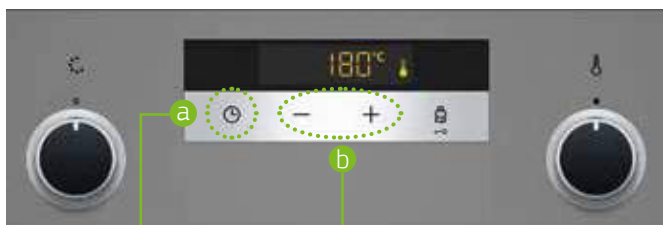

Hornos pirolíticos de 60 cm con control Comfort

El sensor del reloj permite recorrer todos los ajustes básicos

Los sensores "+" y "-" permiten modificar los ajustes básicos

▶ Activar:

Los siguientes pasos deben de ser realizados en los 5 minutos siguientes a la conexión del horno a toma eléctrica a través de los ajustes.

1. Presionar el sensor del "reloj" **a** durante 4 segundos. En el display se mostrará el primer ajuste básico **c011**.
2. Presionar repetidamente el sensor del "reloj" **a** hasta encontrar el código **c13 Modo Demo** en el display.
3. Ahora, ajustar el valor de "0" (Modo Demo desactivado) a "1" (Modo Demo activado) presionando los sensores "+" o "-" **b**.
4. Para guardar el ajuste, presionar el sensor del "reloj" **a** durante 4 segundos.

Si el Modo Demo está activado, parpadearán los ":" que se muestran entre los dígitos de la hora y los minutos en el display.

▶ Desactivar:

1. Repetir los 2 primeros pasos que hemos realizado al activar el Modo Demo. Sin embargo, cuando aparezca en el display el **c13 Modo Demo**, por favor ajustar el valor de "1" a "0" presionando los sensores "+" o "-" **b**.