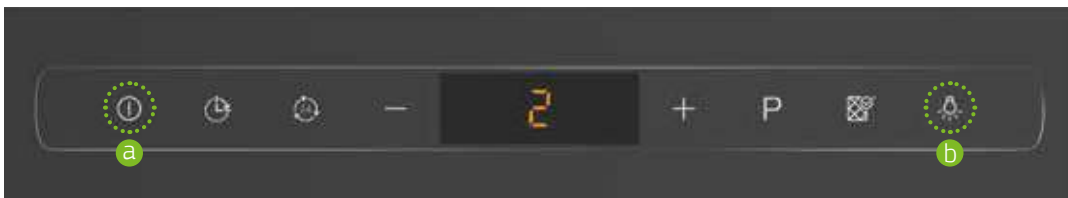

Campanas Balay con control Táctil con display

▶ Activar:

1. Apagar la campana **a**.
2. Apagar la luz de la campana **b**.
3. Pulsar simultáneamente el botón de encendido **a** y el botón de iluminación **b** durante más de 3 segundos.

▶ Desactivar:

1. Apagar la campana **a**.
2. Encender la luz de la campana **b**.
3. Pulsar simultáneamente el botón de encendido **a** y el botón de iluminación **b** durante más de 3 segundos.

Si el Modo Demo está activado, la luz de la campana se encenderá tan pronto como ésta se conecte a la red.

Modelos:

- Campanas decorativas isla, diseño rectangular: 3BI998HBC, 3BI998HNC, 3BI998HGC, 3BI998GX.
- Campanas decorativas pared, diseño rectangular: 3BC998AXD, 3BC998HNC, 3BC998HBC, 3BC998HGC, 3BC998HX, 3BC978HX.

Campanas Balay con control Táctil

▶ Activar:

1. Apagar la campana **a**.
2. Apagar la luz de la campana **b**.
3. Pulsar simultáneamente el botón de encendido **a** y el botón de iluminación **b** durante más de 3 segundos.

▶ Desactivar:

1. Apagar la campana **a**.
2. Encender la luz de la campana **b**.
3. Pulsar simultáneamente el botón de encendido **a** y el botón de iluminación **b** durante más de 3 segundos.

Si el Modo Demo está activado, la luz de la campana se encenderá tan pronto como ésta se conecte a la red.